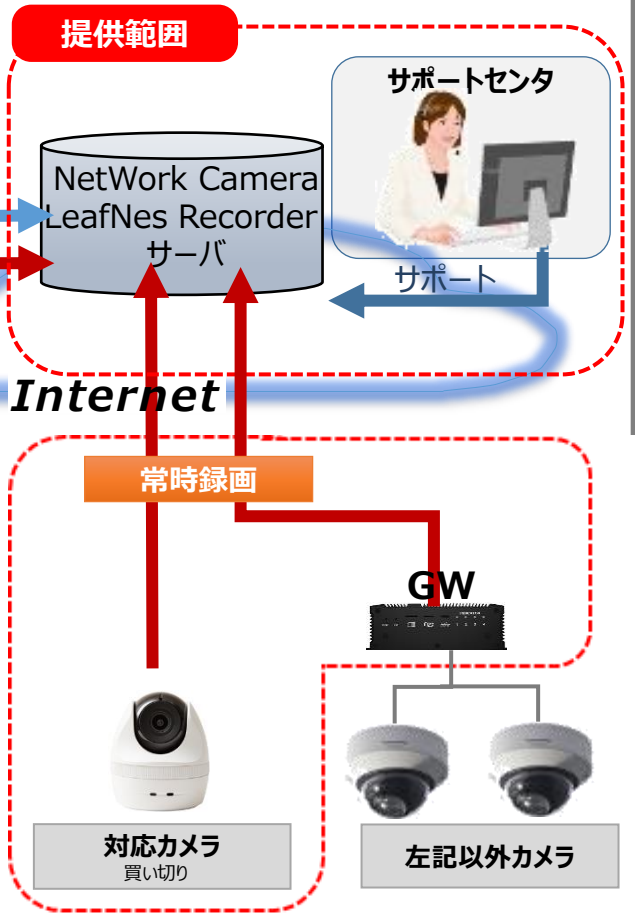

受注の決め手

- インターネット環境があれば**どこでもカメラを設置でき**遠隔で監視**できる点
- 光学ズーム機能搭載でズームしても画質が落ちることなく**鮮明な映像が確認**できるところが高く評価されました

活用シーン

Case 1

[工場編]

- ・工場内の機械動作確認！
- ・作業員稼働監視！
- ・構内防犯のための設置！
- ・施設内破損トラブル時の証拠材料になります。

Case 2

[オフィス編]

- ・サーバーのメンテナンス不要で全拠点一括管理可能！
- ・社内の防犯環境の整備の構築と防犯対策の強化を可能に！
- ・録画による監視、カメラ設置による抑止効果！

Case 3

[病院編]

- ・医療クレームとハラスメントの対策としてカメラを導入することでスタッフに安心感を提供。
- ・会計時の金銭の確認！

Case 4

[学校編]

- ・学校内のセキュリティ強化対策の一環として有事の際の証拠にするために人の出入りを監視！
- ・夜間の不法侵入をカメラ設置により抑制！

サービスイメージ

機能紹介(一部)

映像シェア機能

オーナー
Live映像及び録画映像も視聴可能
従業員A
従業員B
Live映像のみ視聴可能

カメラ映像を他のユーザーに詳細な権限を設定し共有できます。
最大100ユーザーまでのシェアが可能でアプリやビューワからいつでも権限は変更可能です。

切断検知機能

カメラ → クラウドサーバー → 〇〇分切断したら通知

カメラが接続しているネットワークが**切断・接続した際に、メールやPUSH通知でお知らせ**する機能です。切断から通知するまでの時間や、通知を受け取る時間を設定することも可能です。