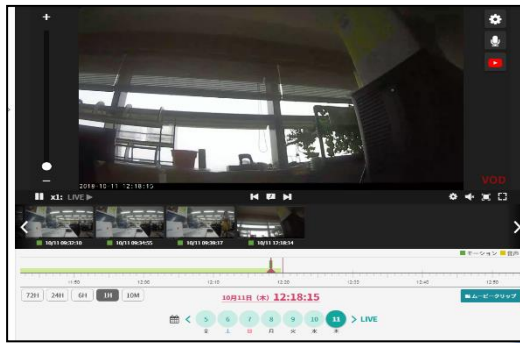

受注の決め手

- インターネット環境があれば**どこでもカメラを設置でき**遠隔で監視**できる点
- 光学ズーム機能搭載でズームしても画質が落ちることなく**鮮明な映像が確認**できるところが高く評価されました

活用シーン

Case 1

[工場編]

- ・工場内の機械動作確認！
- ・作業員稼働監視！
- ・構内防犯のための設置！
- ・施設内破損トラブル時の証拠材料になります。

Case 2

[オフィス編]

- ・サーバーのメンテナンス不要で全拠点一括管理可能！
- ・社内の防犯環境の整備の構築と防犯対策の強化を可能に！
- ・録画による監視、カメラ設置による抑止効果！

Case 3

[病院編]

- ・医療クレームとハラスメントの対策としてカメラを導入することでスタッフに安心感を提供。
- ・会計時の金銭の確認！

Case 4

[学校編]

- ・学校内のセキュリティ強化対策の一環として有事の際の証拠にするために人の出入りを監視！
- ・夜間の不法侵入をカメラ設置により抑制！

サービスイメージ

機能紹介(一部)

映像シェア機能

オーナー
Live映像及び録画映像も視聴可能
従業員A
従業員B
Live映像のみ視聴可能

カメラ映像を他のユーザーに詳細な権限を設定し共有できます。
最大100ユーザーまでのシェアが可能でアプリやビューワからいつでも権限は変更可能です。

切断検知機能

カメラ → クラウドサーバー → 〇〇分切断したら通知

カメラが接続しているネットワークが**切断・接続した際に、メールやPUSH通知でお知らせ**する機能です。切断から通知するまでの時間や、通知を受け取る時間を設定することも可能です。